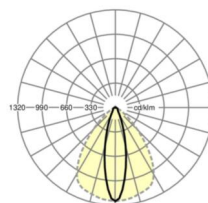

параметры

номер заказа	19525024180
код EAN	4020863431229
номер таможенного тарифа	94051190
Знак прохождения контроля	IP 20, класс защиты I, ENEC10 VDE, F, HACCP DIN10500/Food/IFS-пригодность для применения/BRC, Indoor, CE
Степень ударопрочности IK	IK03 (-20°C bis 35°C)
Температура окружения	ta -20°C в 35°C
Гарантийный срок	5 лет
Государственные программы поддержки	BEG - государственные субсидии для энергосберегающих зданий (действительна только для Германии)

электротехника

Балласт	Электронный драйвер (1 штука)
Мощность системы	74W
сетевое напряжение	230V/50Hz
автоматический предохранитель (пусковой ток)	13 штук/B10, 21 штук/B16, 22 штук/C10, 36 штук/C16
класс энергосбережения/Источник света	B

Оптика

Оснастка	LED, цветопередача/оттенок света CRI ≥ 80 / 6500K
Допуск для координаты цветности (MacAdam)	3SDCM
Номинальный световой поток	12489lm
Срок службы LED	50000h L80/B10 (Tq 35°C), 70000h L80/B50 (Tq 35°C)
светоотдача светильников	170lm/W
Угол излучения	25° (C0) / 100° (C90)
UGR поп./вдоль	17.7 / 23.0

DEEP-LINK

<https://www.regiolum.de/ru/article/19525024180>

Ссылка	LED 13000lm 865
ηLB	100 %
Φ ↓/↑	98 % / 2 %
UGR поп./вдоль	17.7 / 23.0